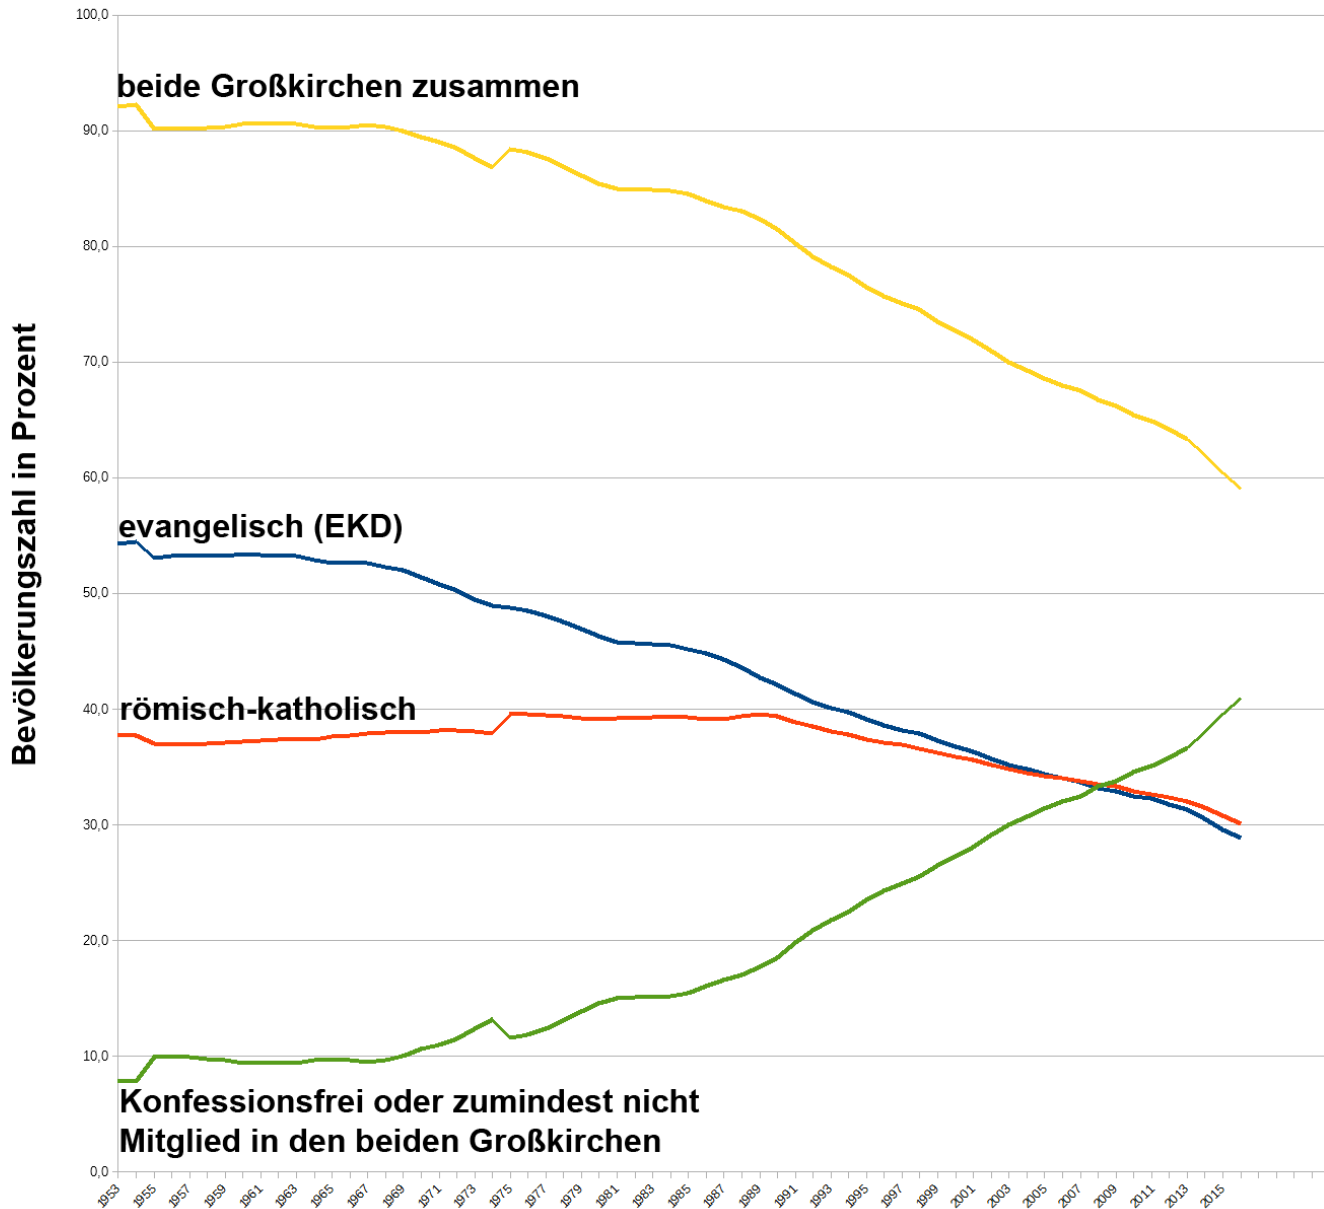

Kirchenmitgliedschaft in Bochum 1953 - 2016

Quelle: Statistische Jahrbücher der Stadt Bochum 1954 bis 2017

<https://www.bochum.de/C125708500379A31/vwContentByKey/W27C8A8T836BOLDDE>