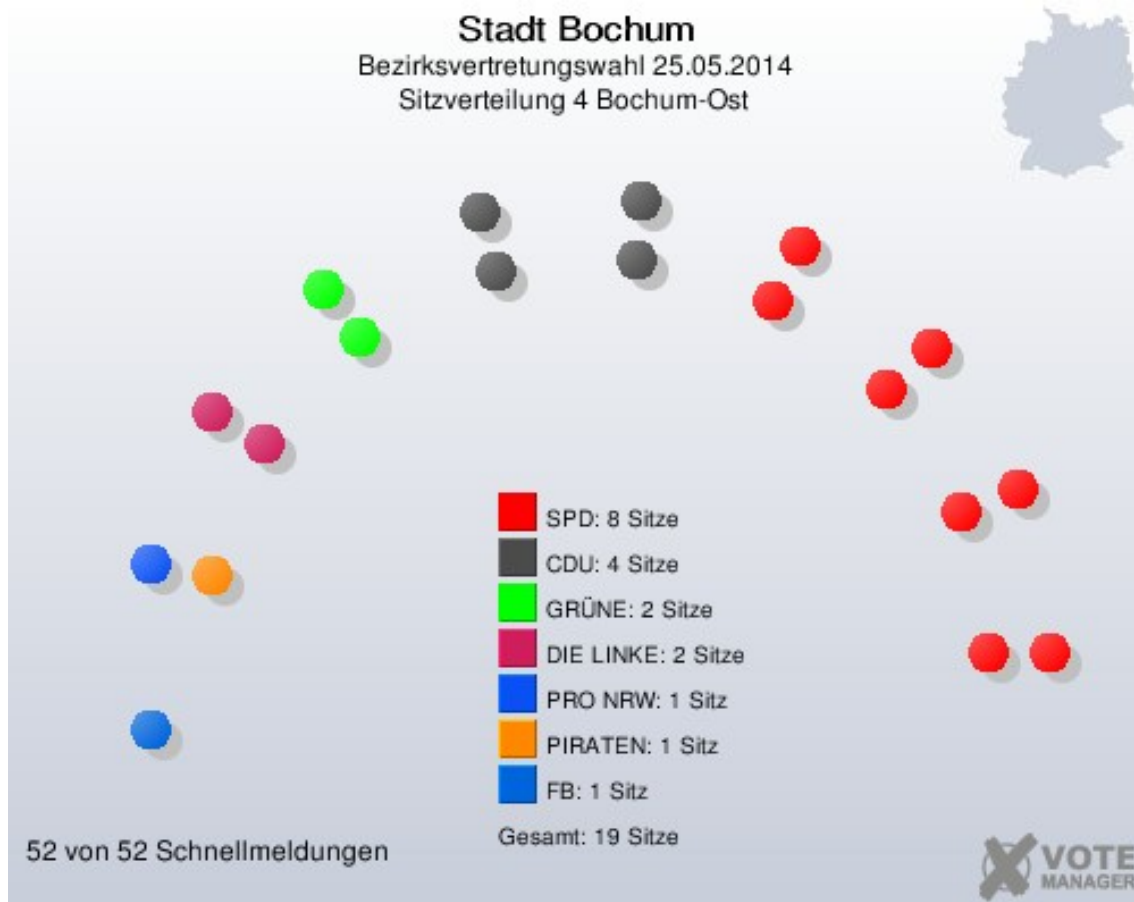

# Verteilung der Sitze Bezirksvertretungswahl Stadt Bochum, 4 Bochum-Ost

Folgende Kandidaten wurden gewählt:

Partei	Kandidat	Mandat
SPD	Busche, Andrea	Reservelistenplatz 1
SPD	Meyer, Dirk	Reservelistenplatz 2
SPD	Hallepape, Elke	Reservelistenplatz 3
SPD	Edling, Günter Karl	Reservelistenplatz 4
SPD	Dr. Heinemann, Wolfgang	Reservelistenplatz 5
SPD	Vierling, Manfred Rudolf	Reservelistenplatz 6
SPD	Krampitz, Christian	Reservelistenplatz 7
SPD	Müller, Frank-Dagobert Erich	Reservelistenplatz 8
CDU	Schiffer, Karl Josef	Reservelistenplatz 1

Bereinigte Gesamtstimmenzahl für die nachfolgende Berechnung: 18449

Bereinigte Sitzzahl für die nachfolgende Berechnung: 19

Der Zuteilungsdivisor, der sich aus der Teilung der Gesamtstimmenzahl durch die Gesamtzahl der Sitze ergibt, beträgt 971,0000 (Angabe mit 4 Stellen hinter dem Komma)

Auf Grund dieses Zuteilungsdivisors stehen den Parteien und Wählergruppen nach dem Divisorverfahren mit Standardrundung die folgenden Sitze zu:

Partei, Wähler- gruppe, Einzelbew.	Stimmen- anzahl	Sitzzahl berechnet mit dem Anfangsdivisor 971,0000	
		unge- rundet	gerundet
SPD	7809	8,0422	8
CDU	4162	4,2863	4
GRÜNE	2384	2,4552	2
DIE LINKE	1533	1,5787	2
FDP	459	0,4727	0
SOZIAL	260	0,2677	0
PRO NRW	771	0,7940	1
PIRATEN	546	0,5623	1
FB	525	0,5406	1
gesamt	18449		19

Bei der Berechnung mit dem Anfangsdivisor wurde die Ausgangszahl erreicht, eine Berechnung mit dem Enddivisor war nicht erforderlich.

Innerhalb der Parteien und Wählergruppen wurden die Sitze auf die Bewerber/innen unter Zugrundelegung der Reihenfolge verteilt, die sich aus den Listenwahlvorschlägen ergibt: